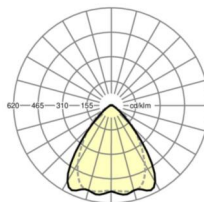

Механика

цвет корпуса	белый стандартный для электротехники RAL 9016
размеры (LxWxH/DxH)	1531mm x 55mm x 37mm
вес (нетто)	1.65kg
Вид монтажа	сборка трековых систем, световая структура

DEEP-LINK

<https://www.regiolux.de/ru/article/19530004010>

Ссылка	LED 4000lm 840
ηLB	100 %
Φ ↓/↑	98 % / 2 %
UGR поп./вдоль	18.5 / 19.1

размеры

L	1531 mm	Длина
B	55 mm	Ширина
H	37 mm	Высота